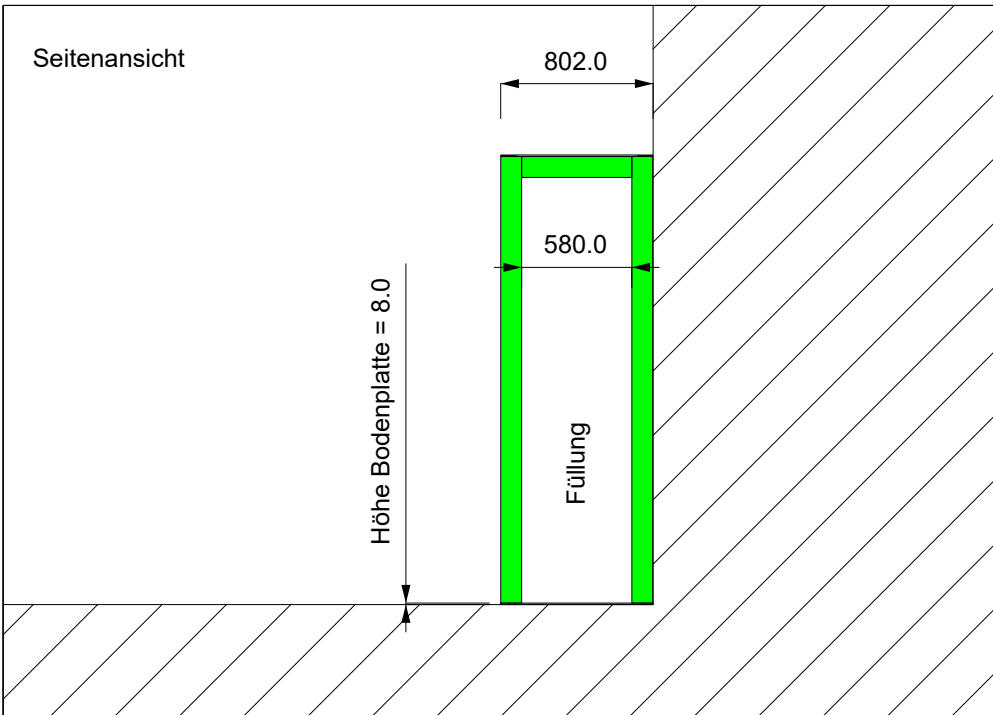

- = Pfosten 110 mm x 110 mm
- = Dachplatte 627 mm x 1327 mm x 5 mm
- = Dachrahmen
- = Bodenplatte 170 mm x 804 mm x 8 mm

gezeichnet/drawn	Produktbez.:
CT	Vordach Home Ansichten 800 mm x 1500 mm
Datum/date	
28.03.2023	
Zchn.-Nr. drahn.-No.	Revision