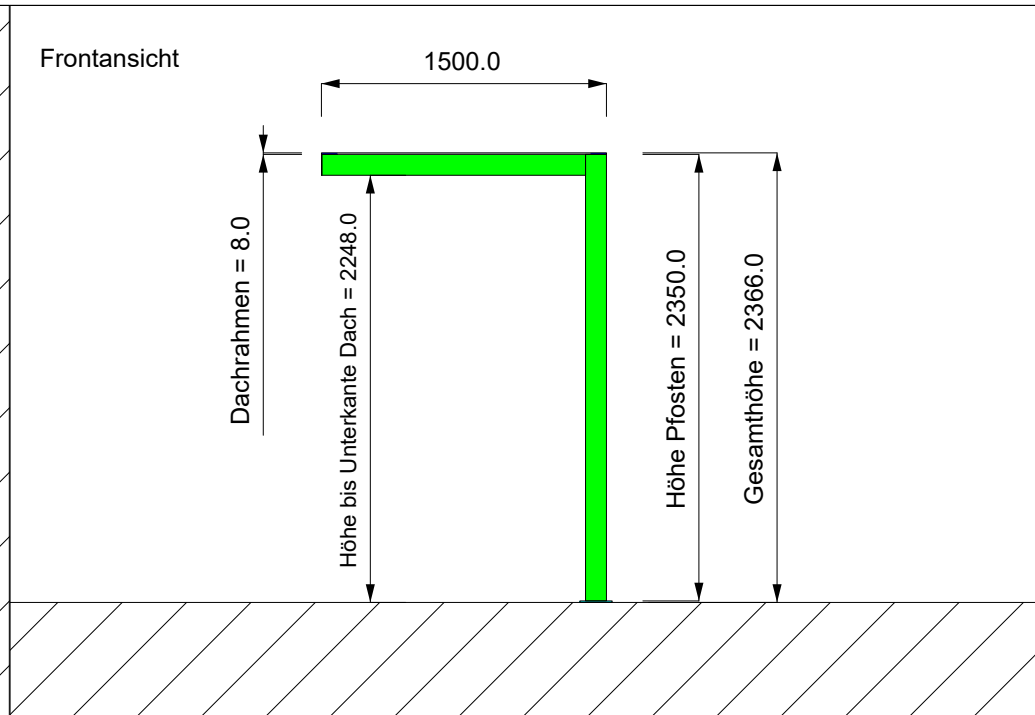

- = Pfosten 110 mm x 110 mm
- = Dachplatte 627 mm x 1327 mm x 5 mm
- = Dachrahmen
- = Bodenplatte 170 mm x 804 mm x 8 mm

gezeichnet/drawn	Produktbez.:
CT	Vordach Home Ansichten 800 mm x 1500 mm
Datum/date	
28.03.2023	
Zchn.-Nr. drahn.-No.	Revision