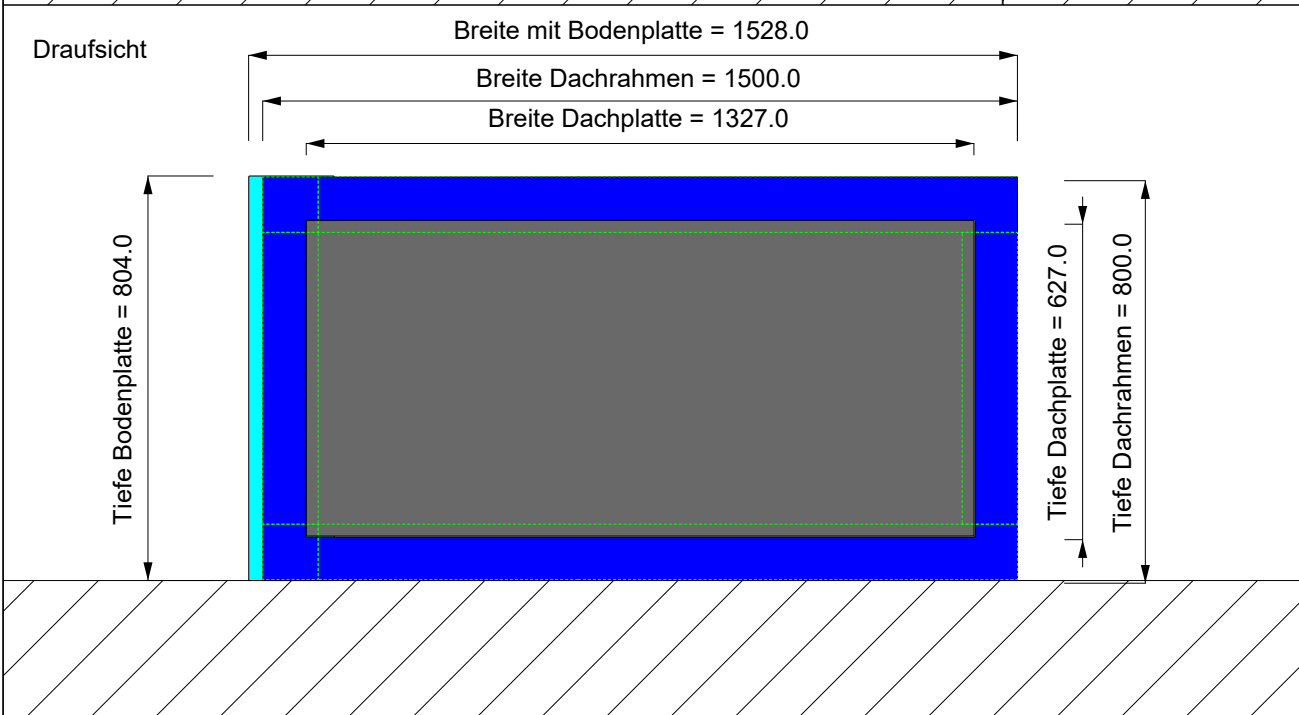

- = Pfosten 110 mm x 110 mm
- = Dachplatte 627 mm x 1327 mm x 5 mm
- = Dachrahmen
- = Bodenplatte 170 mm x 804 mm x 8 mm

gezeichnet/drawn	Produktbez.:
CT	Vordach Home Ansichten 800 mm x 1500 mm
Datum/date	
28.03.2023	
Zchn.-Nr. drahn.-No.	Revision