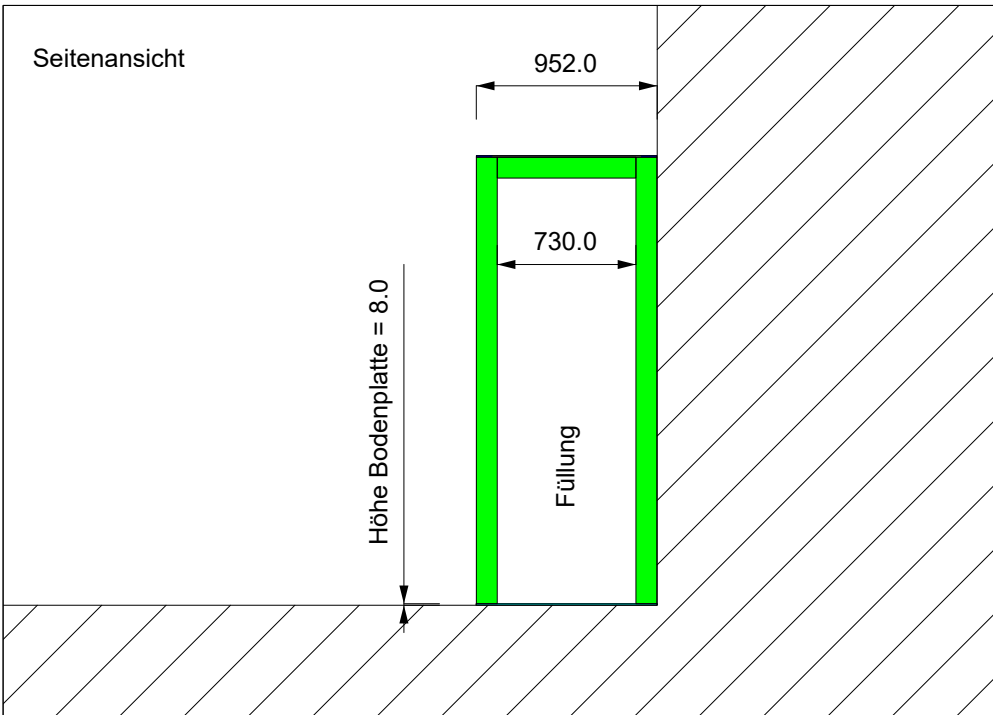

Diese Zeichnung ist unser geistiges Eigentum.
 Die direkte oder indirekte Weitergabe an Dritte ist untersagt.
 (Urheberrechtsgesetz, Gesetz gegen unerlaubten Wettbewerb, DGB)

- = Pfosten 110 mm x 110 mm
- = Dachplatte 777 mm x 1807 mm x 5 mm
- = Dachrahmen
- = Bodenplatte 170 mm x 954 mm x 8 mm

| | |
|-------------------------|--------------------------------------------------------------------|
| gezeichnet/drawn | Produktbez.: : |
| CT | Vordach Home Ansichten 950 mm x 1980 mm |
| Datum/date | |
| 28.03.2023 | |
| Zchn.-Nr. drahn.-No. | Revision |