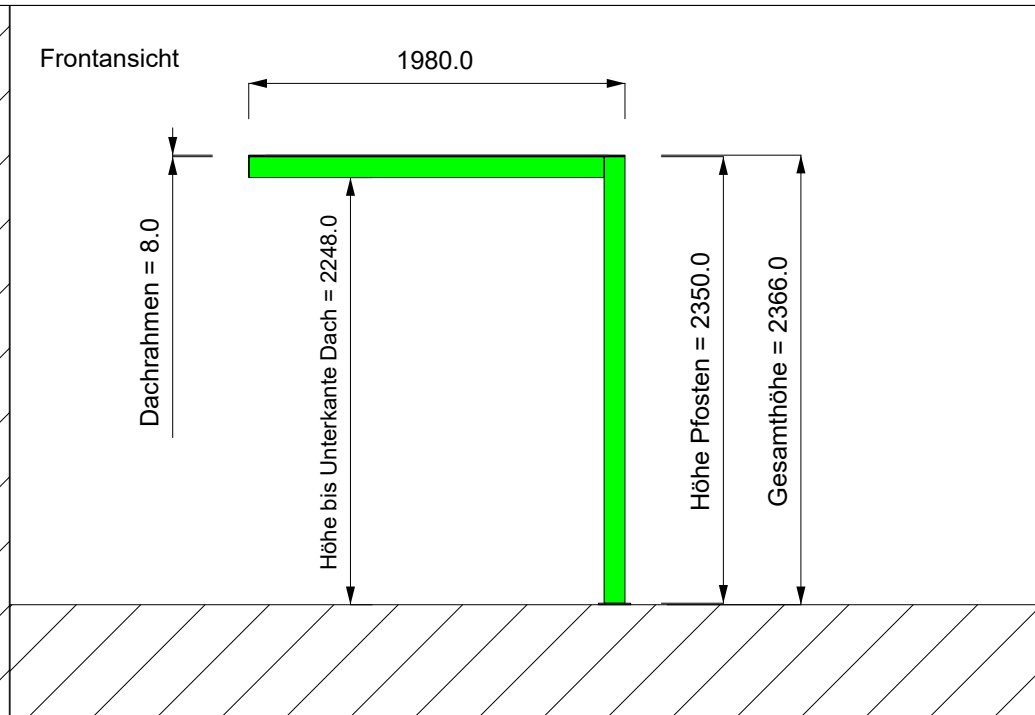

Diese Zeichnung ist unser geistiges Eigentum.
 Die direkte oder indirekte Weitergabe an Dritte ist untersagt.
 (Urheberrechtsgesetz, Gesetz gegen unerlaubten Wettbewerb, DGB)

- = Pfosten 110 mm x 110 mm
- = Dachplatte 777 mm x 1807 mm x 5 mm
- = Dachrahmen
- = Bodenplatte 170 mm x 954 mm x 8 mm

| | |
|-------------------------|--------------------------------------------------------------------|
| gezeichnet/drawn | Produktbez.: : |
| CT | Vordach Home Ansichten 950 mm x 1980 mm |
| Datum/date | |
| 28.03.2023 | |
| Zchn.-Nr. drahn.-No. | Revision |