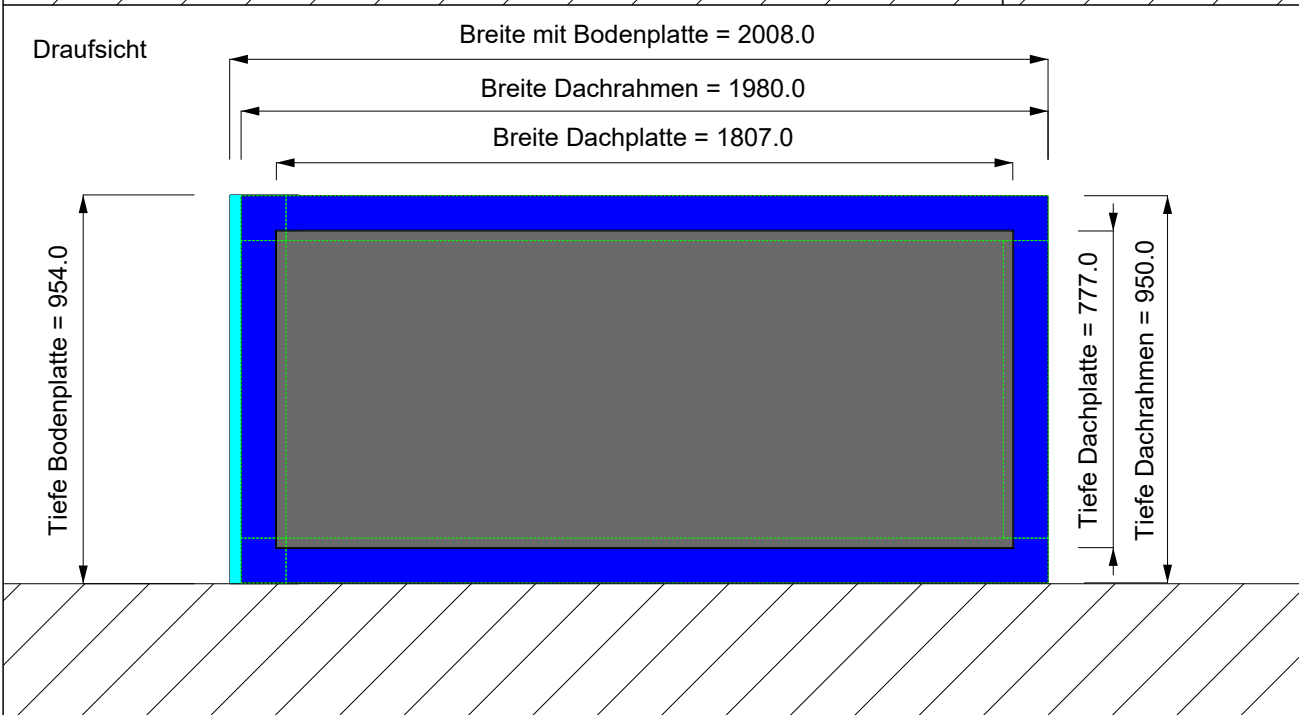

Diese Zeichnung ist unser geistiges Eigentum.
 Die direkte oder indirekte Weitergabe an Dritte ist untersagt.
 (Urheberrechtsgesetz, Gesetz gegen unerlaubten Wettbewerb, DGB)

- = Pfosten 110 mm x 110 mm
- = Dachplatte 777 mm x 1807 mm x 5 mm
- = Dachrahmen
- = Bodenplatte 170 mm x 954 mm x 8 mm

| | |
|-------------------------|--------------------------------------------------------------------|
| gezeichnet/drawn | Produktbez.: : |
| CT | Vordach Home Ansichten 950 mm x 1980 mm |
| Datum/date | |
| 28.03.2023 | |
| Zchn.-Nr. drahn.-No. | Revision |